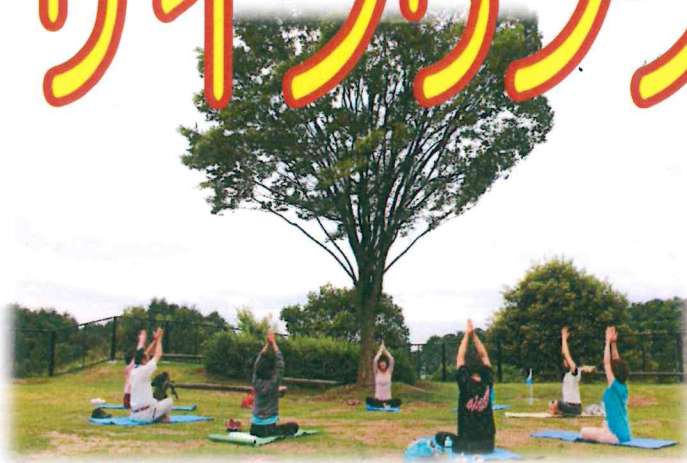

空港となり中央森林公園

サイクリング & ヨガ教室

平成30年

5月26日(土)

午前 9:00 サイクルセンター集合

※ヨガのみ参加の方は10:15分起発着地点集合

9:15 出発

サイクリング(12.3km)

健脚コース(広島空港をぐるり1周)

※サイクルインストラクター同行します

職員おすすめ絶景ポイント～正しい自転車の乗り方まで♪

マイナスイオン
たっぶりの森林
を爽やかサイクリ
ング♪

10:15 自転車競技起発着地点
休憩

飛行機を真下から見れる絶景ポイント!
普段は歩くことのできないこの場所で
ヨガ体験・・・寝転がってもOK!

10:30 ヨガ

ヨガインストラクター: 信川ようこ

朝陽を浴びながら深呼吸 *ヨガマット貸出あり

体力に自信のな
い方はヨガのみ
参加もOK

11:45 サイクルセンター到着・終了

参加費: ①フルコース(ドリンク付): 2,000円(自転車レンタル料含む)

: ②ヨガのみ :: 1,000円

お申込・お問合せ

広島県立 中央森林公園

三原市本郷町上北方1315